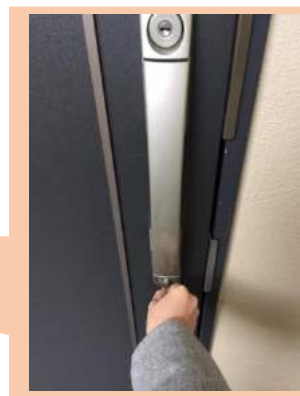

同じ鍵で部屋のドアを開けてください

Please open the door with the same key.