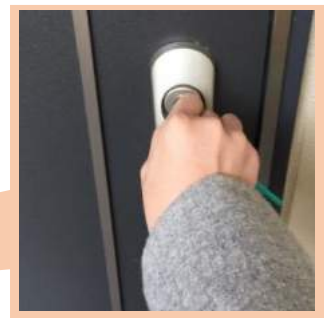

同じ鍵で部屋のドアを開けてください

Please open the door with the same key.